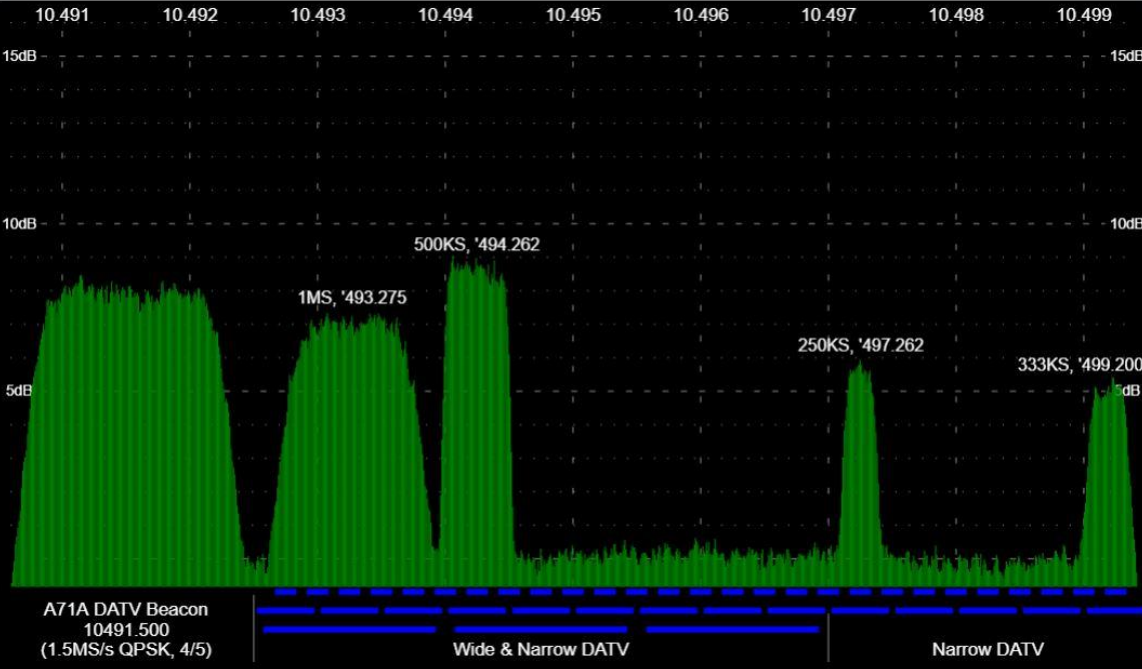

- Simple modulation type ('easy')

'0' / '1'

DATV

- Complex modulation type ('difficult')
 - E.g. 2 MB data / sec

QPSK

Symbols

00	-1-1j
01	-1+1j
10	1-1j
11	1+1j

Digital