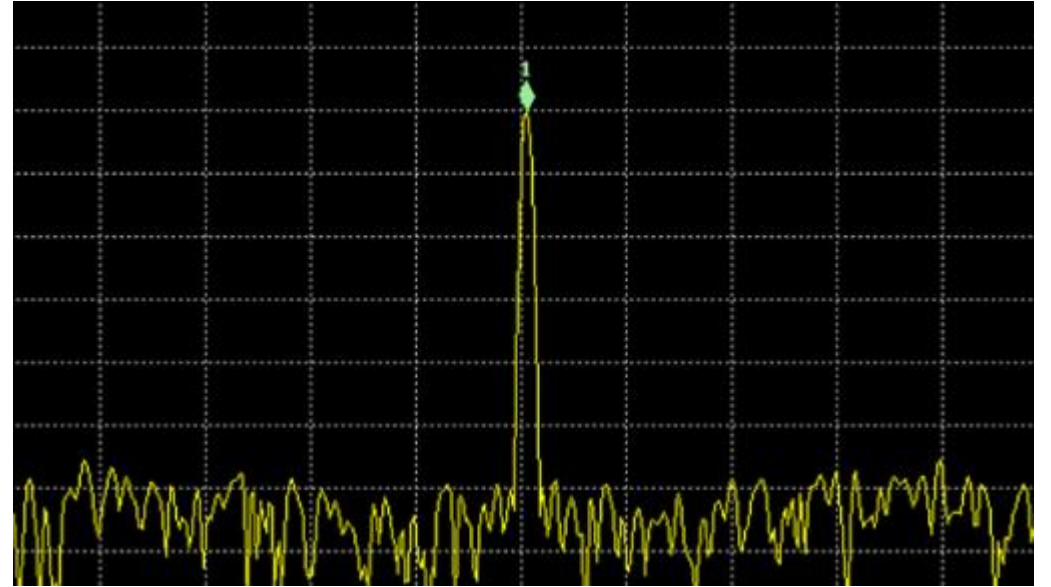

- Simple modulation type ('easy')

'0' / '1'

DATV

- Complex modulation type ('difficult')
 - E.g. 2 MB data / sec

QPSK

Symbols

00	-1-1j
01	-1+1j
10	1-1j
11	1+1j

Digital