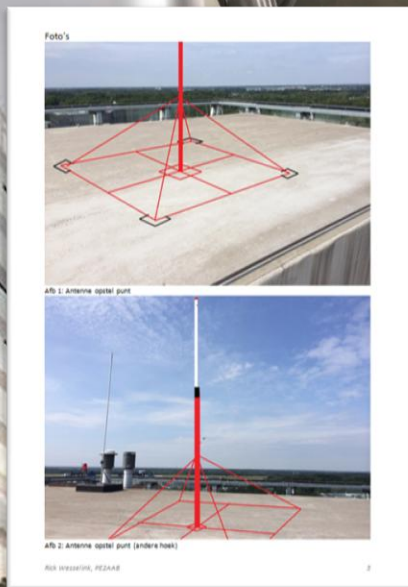

Vereniging voor
Experimenteel
Radio Onderzoek
in Nederland

De site survey op de V-Tower.
Te weinig plek in CV ruimte dus actieve apparatuur in
server ruimte.

Aan de slag met tekeningen voor kabeltracé

Vereniging voor
Experimenteel
Radio Onderzoek
in Nederland