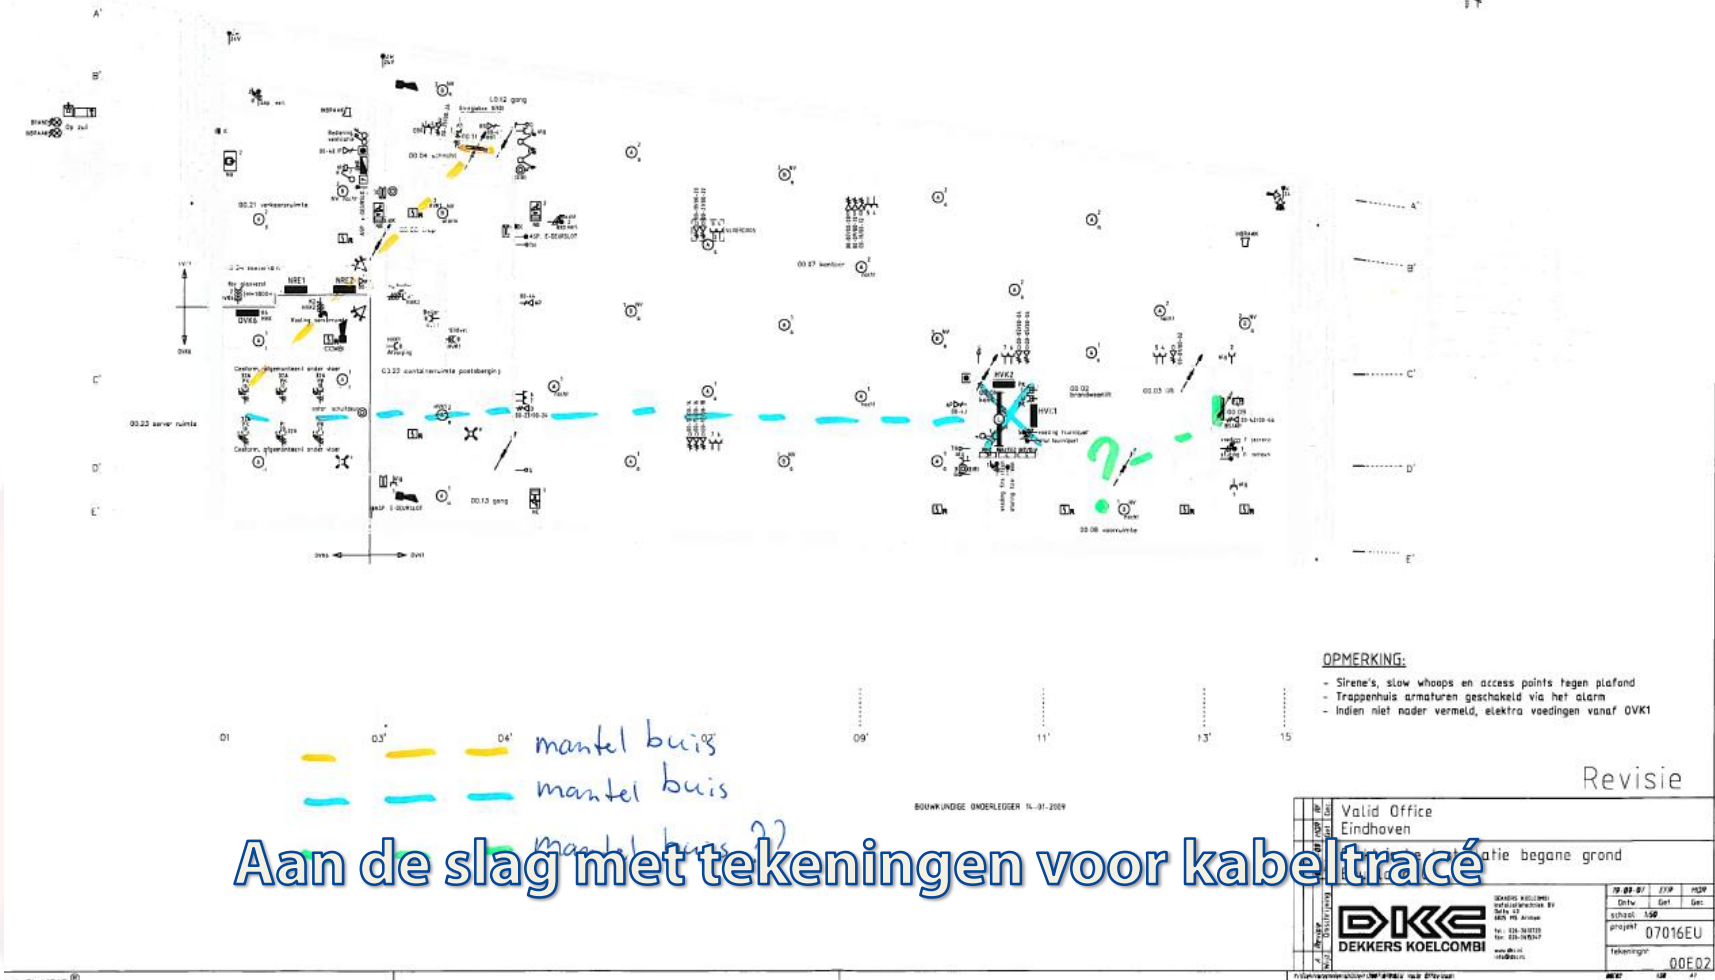

Locatie gevonden!

- Op 10 augustus 2015 heeft Ralph, PA1RB een positief gesprek gehad met de eigenaar van het gebouw van Valid, de V-Tower te Eindhoven
- Op 12 augustus is er direct een site survey gepland op locatie met Ralph, PA1RB; Eric, PE1MIX; Rick, PE2AAB en Hans Henderix, Facilitair Manager van Valid
- Na de survey is een verslag geschreven waarbij eerste opzetten werden beschreven

Vereniging voor
Experimenteel
Radio Onderzoek
in Nederland

De site survey op de V-Tower.
Te weinig plek in CV ruimte dus actieve apparatuur in
server ruimte.

Aan de slag met tekeningen voor kabeltracé

Vereniging voor
Experimenteel
Radio Onderzoek
in Nederland