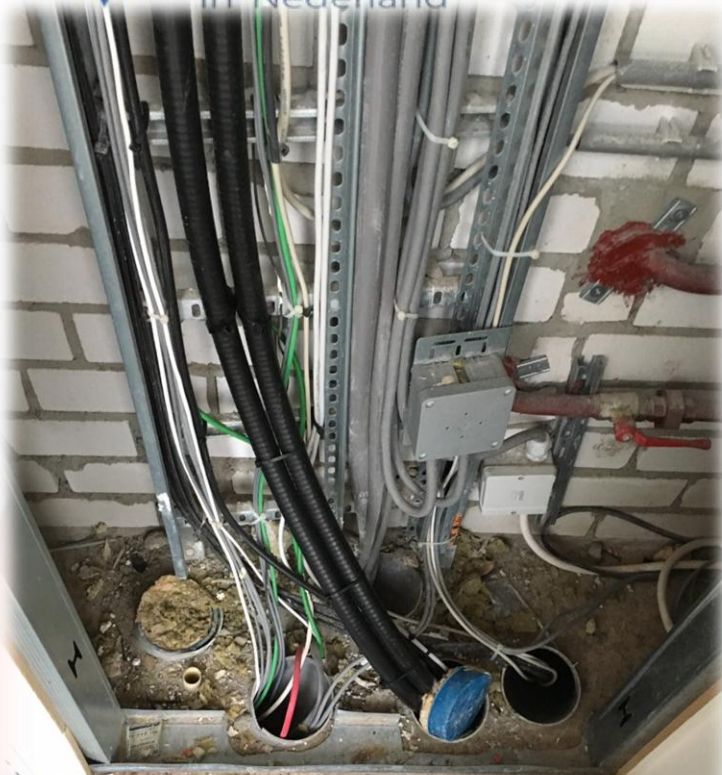

Vereniging voor
Experimenteel
Radio Onderzoek
in Nederland

Ondertussen werd de andere kant van de kabel
afgewerkt op een van de laatste dagen van 2015