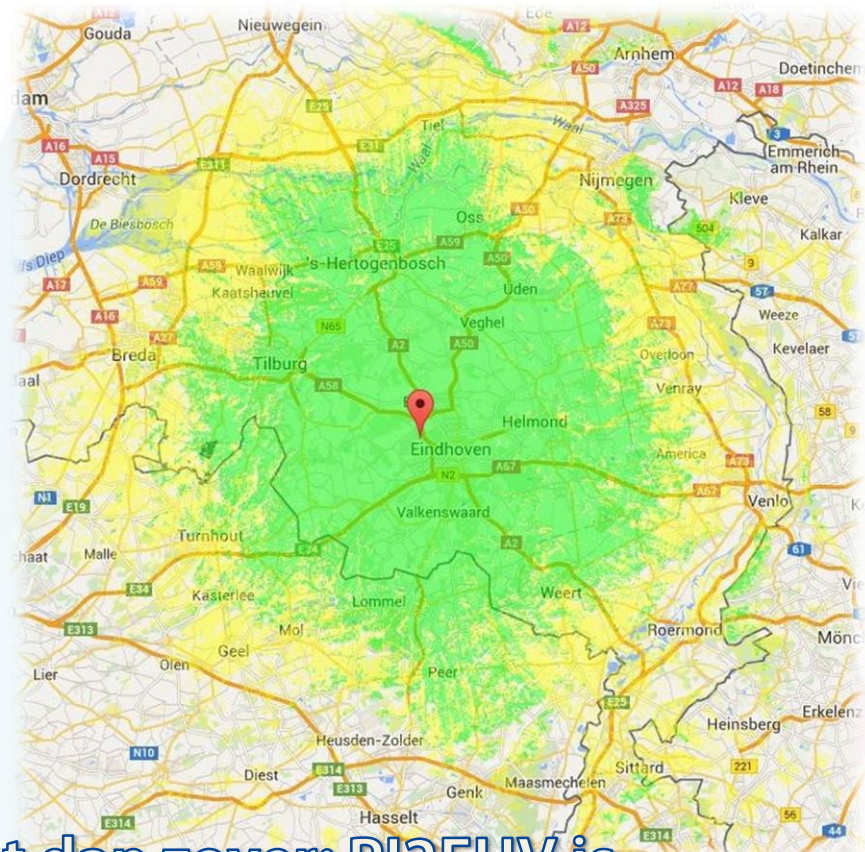

Op 12 januari 2016 was het dan zover; PI2EHV is
ON AIR!

Vereniging voor
Experimenteel
Radio Onderzoek
in Nederland

Toekomst

- PI6EHN op korte termijn On Air brengen met IRLP functionaliteit
- Hamnet
- Eventueel Fusion/analooq ingang
- Verdere ideeën.