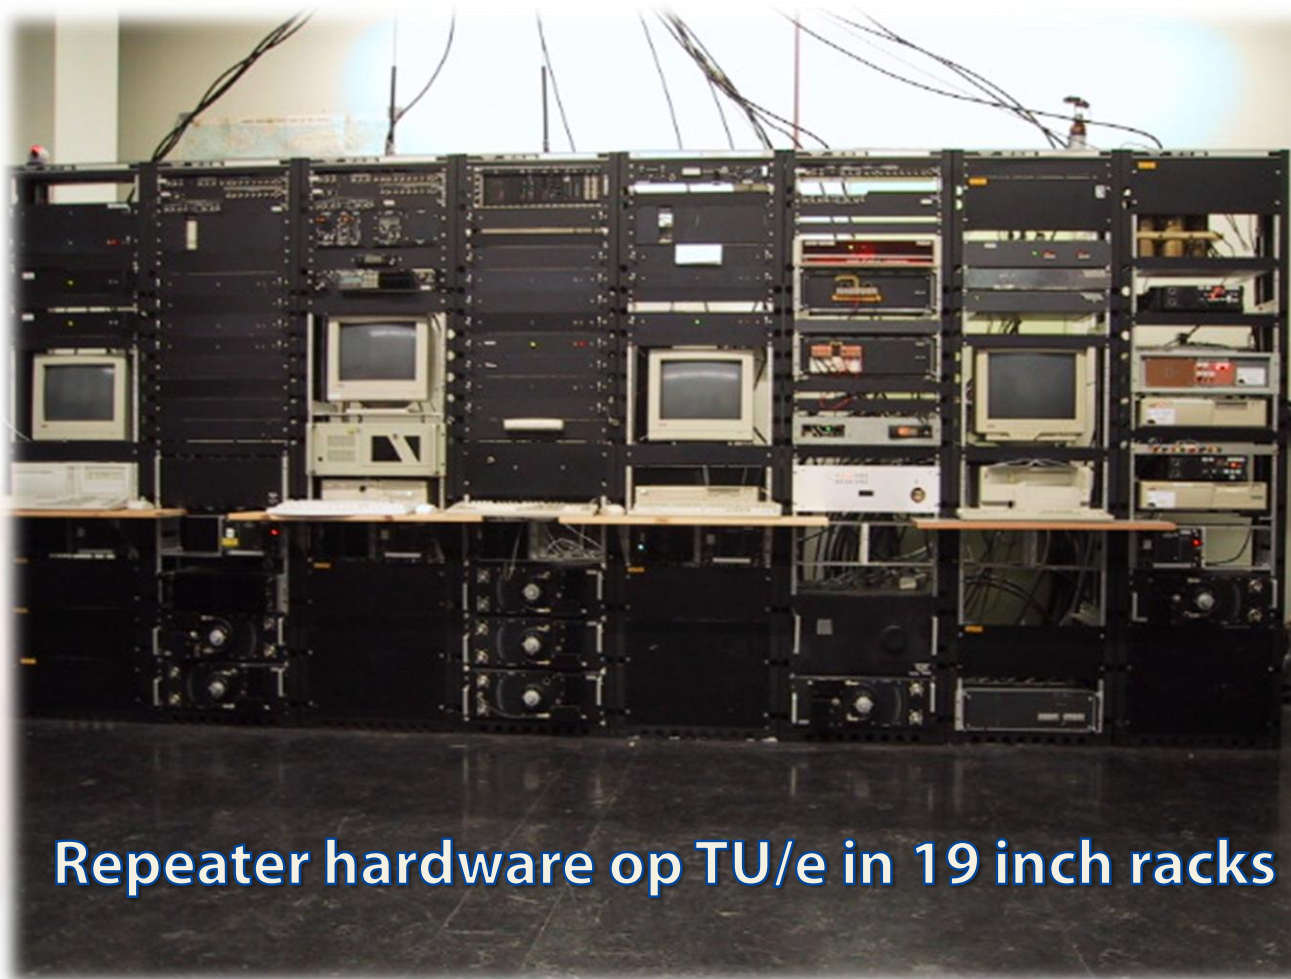

Facts repeaters **PI2EHV (70cm voice)** en **PI6EHN (23cm voice)**; oude situatie

- Gesitueerd op de bovenste etage van gebouw E-Hoog van de TU/e
- Uitgeschakeld op maandag 19 mei 2014
- **PI2EHV** (70cm voice) gebaseerd op een Bosch KF-452 mobilfoon met een controller gemaakt door G.J, PE1HZG.
- **PI6EHN** (23cm voice) gebaseerd op Linktrx-IIIB modules door Prof. Dr. Wolf -Henning Rech, DF9IC en de controller door G.J, PE1HZG.

PI2EHV op basis van KF-452

PI6EHN op basis van LinkTRX IIIb

Vereniging voor
Experimenteel
Radio Onderzoek
in Nederland

Repeater hardware op TU/e in 19 inch racks

Vereniging voor
Experimenteel
Radio Onderzoek
in Nederland